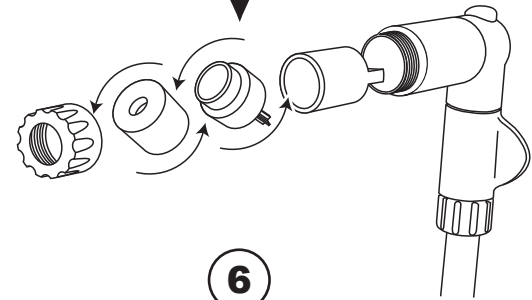

Setting up the pump nozzle - Installation de la Buse de la Pompe - Einrichten der Pumpendüse - Montaje de la Boquilla de la Bomba - Messa a punto ugello pompa

□ ポンプ・ノズルの設置方法 - 打气筒喷嘴的安装

Schrader

4

5

6

7

Presta