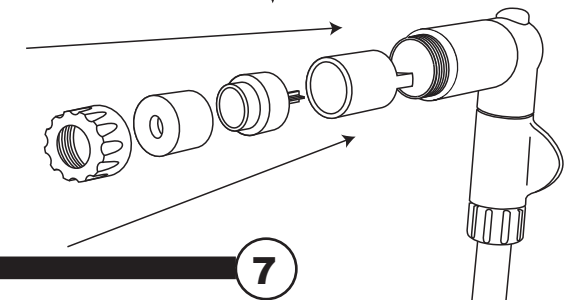

Setting up the pump nozzle - Installation de la Buse de la Pompe - Einrichten der Pumpendüse - Montaje de la Boquilla de la Bomba - Messa a punto ugello pompa

□ ポンプ・ノズルの設置方法 - 打气筒喷嘴的安装

Schrader

4

5

6

7

Presta