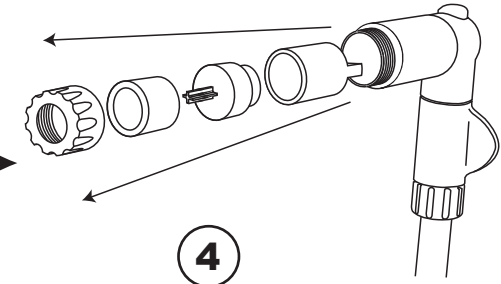

Setting up the pump nozzle - Installation de la Buse de la Pompe - Einrichten der Pumpendüse - Montaje de la Boquilla de la Bomba - Messa a punto ugello pompa

□ ポンプ・ノズルの設置方法 - 打气筒喷嘴的安装

Schrader

4

5

6

7

Presta